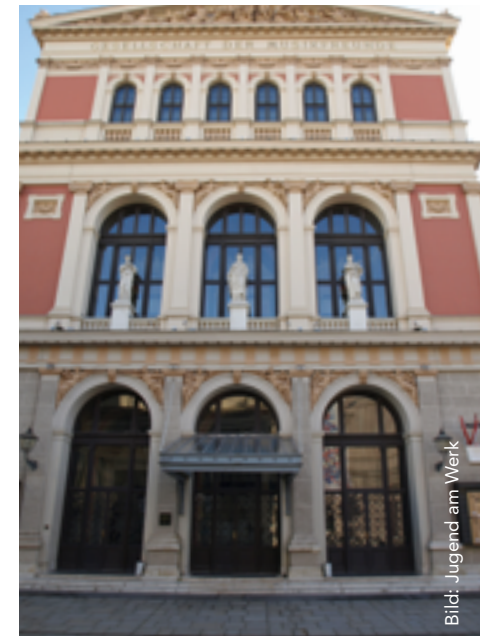

Tonkünstler Orchester

Weg-beschreibung und Öffnungs-zeiten Musik-verein Wien

Musik-verein Wien
Musik-vereinsplatz 1
1010 Wien
www.musikverein.at

01 50 58 190

Der Musik-verein ist im 1. Bezirk.

Fahren Sie am besten mit der Straßenbahn 2.
Steigen Sie bei der Haltestelle **Schwarzenberg-platz** aus.
Gehen Sie den Ring entlang.
Bitte schauen Sie, in welche Richtung die Autos fahren.
Gehen Sie in die gleiche Richtung.
Gehen Sie geradeaus über die große Kreuzung am
Schwarzenberg-platz.
Biegen Sie links in die Dumba-gasse.
Gehen Sie geradeaus bis zum Musik-vereinsplatz.
Das rot-weiße Haus auf der linken Seite ist
der Musik-verein.
Der Eingang hat drei Türen aus Holz und Glas.

Der Musik-verein hat nur für
Vorstellungen geöffnet.

Die Karten können Sie im Kartenbüro
in der Herren-gasse holen.
Die Wegbeschreibung für das Kartenbüro
finden Sie auf der nächsten Seite.

Eingang
Musik-verein
Wien